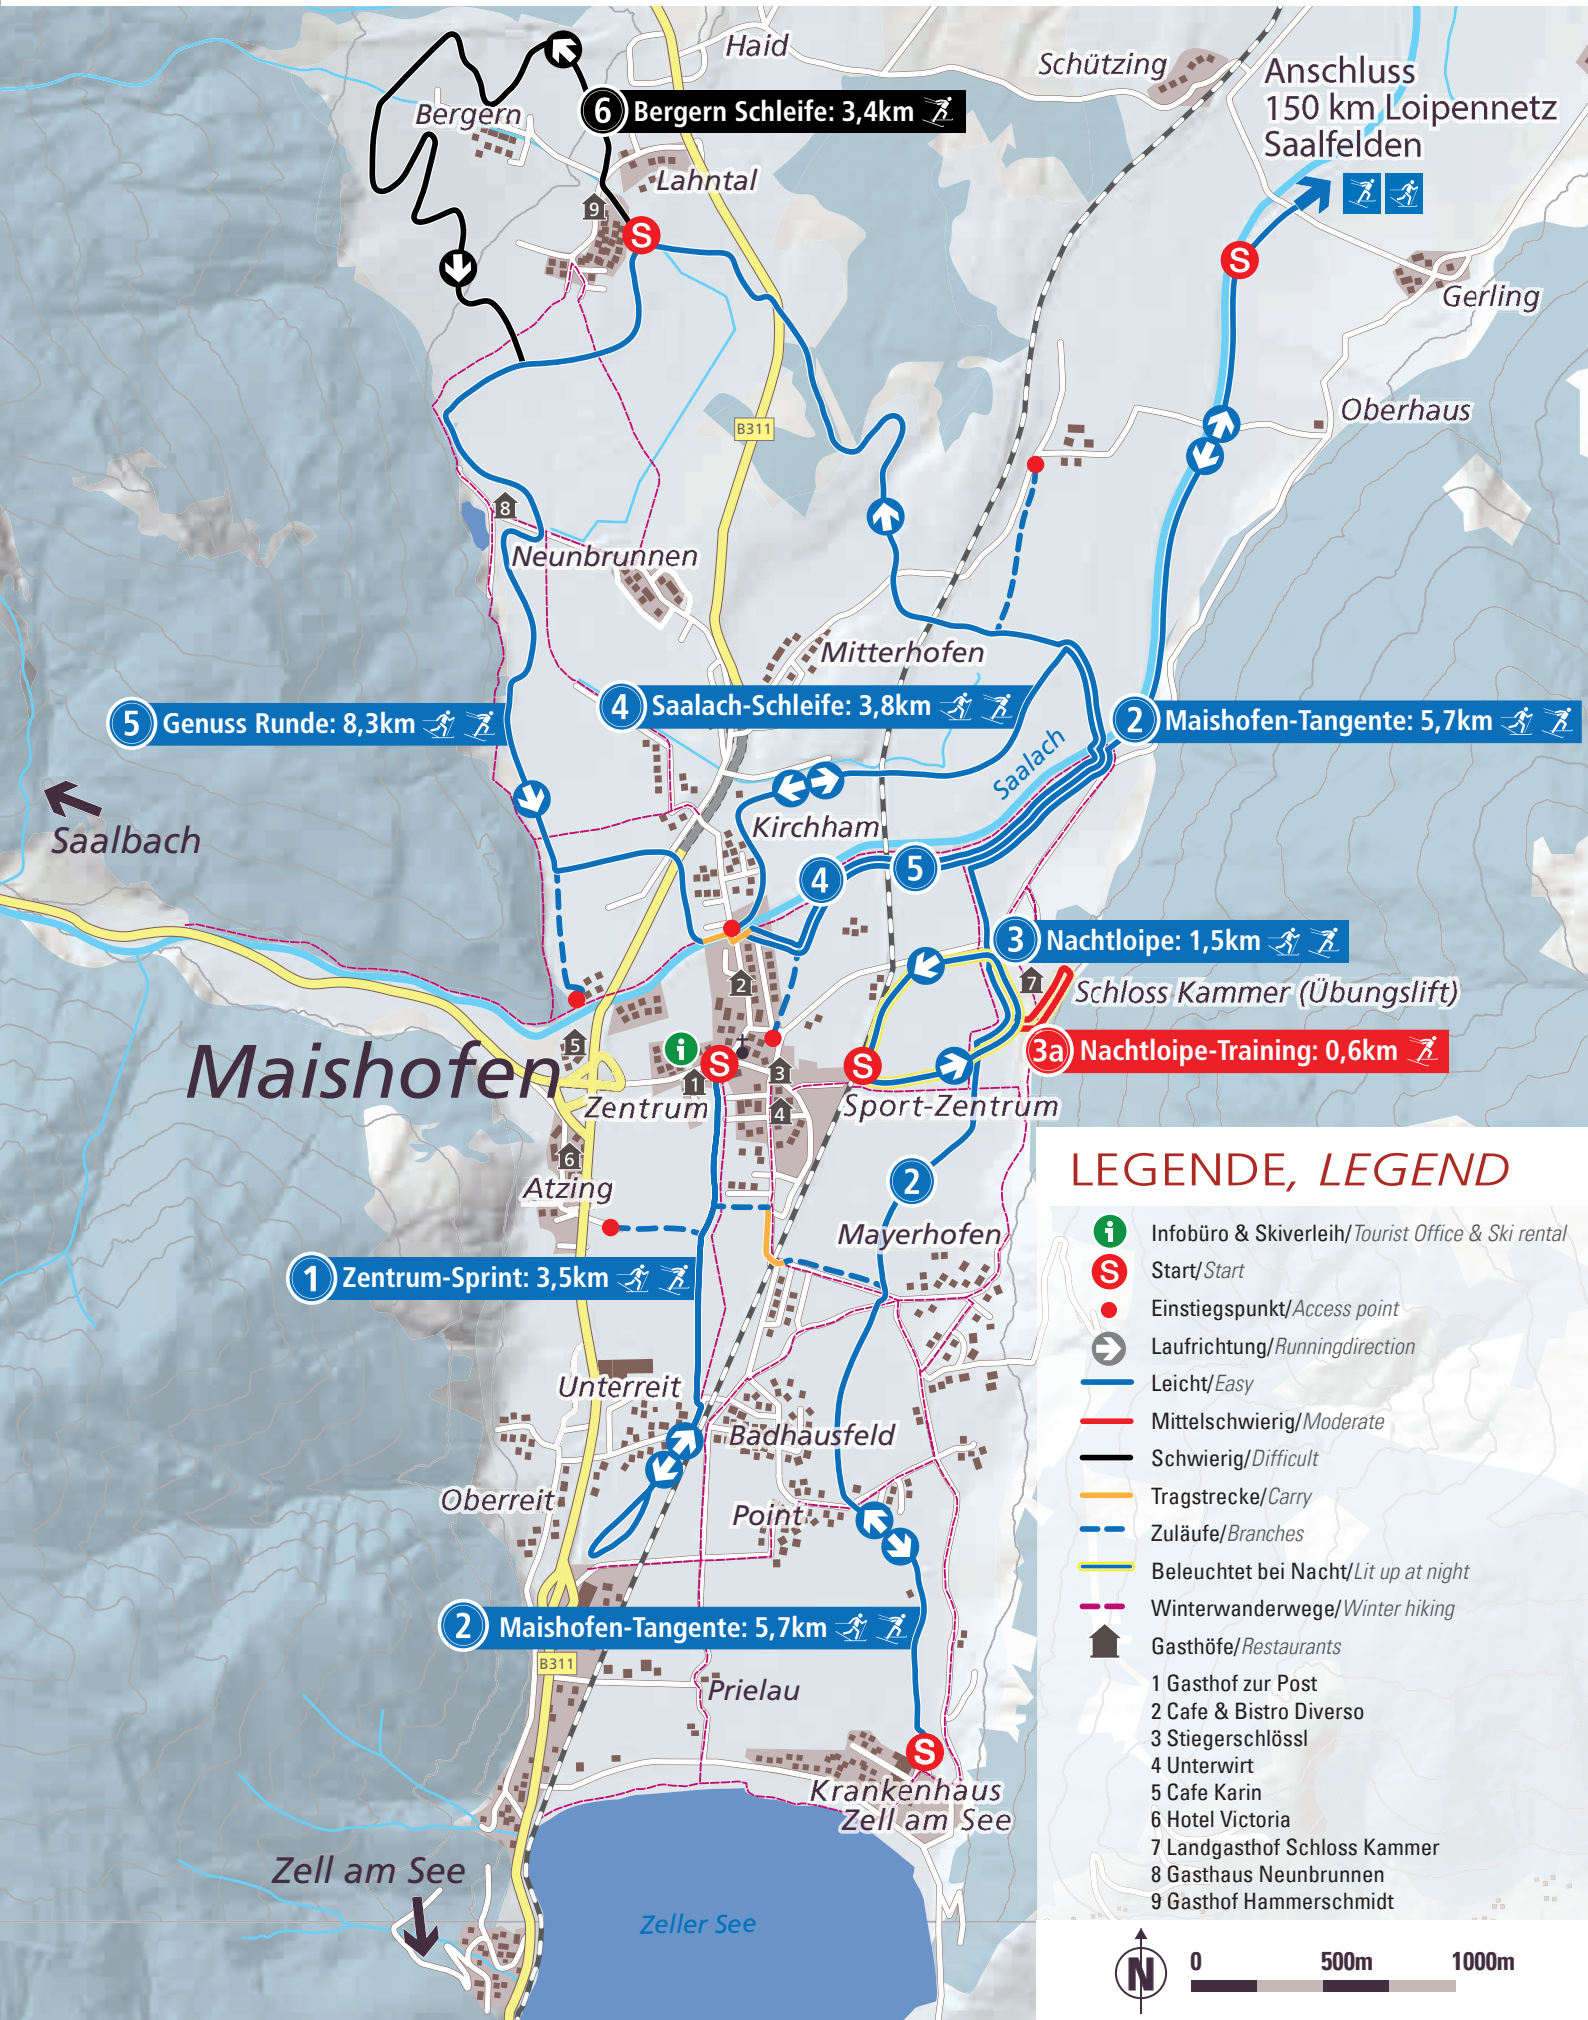

WINTERGENUSS Langlaufen

LEGENDE, LEGEND

- i Infobüro & Skiverleih / Tourist Office & Ski rental
- S Start / Start
- Einstiegspunkt / Access point
- Laufrichtung / Running direction
- Leicht / Easy
- Mittelschwierig / Moderate
- Schwierig / Difficult
- Tragstrecke / Carry
- Zuläufe / Branches
- Beleuchtet bei Nacht / Lit up at night
- Winterwanderwege / Winter hiking
- Gasthöfe / Restaurants
- 1 Gasthof zur Post
- 2 Cafe & Bistro Diverso
- 3 Stiegerschlössl
- 4 Unterwirt
- 5 Cafe Karin
- 6 Hotel Victoria
- 7 Landgasthof Schloss Kammer
- 8 Gasthaus Neunbrunnen
- 9 Gasthof Hammerschmidt

0 500m 1000m